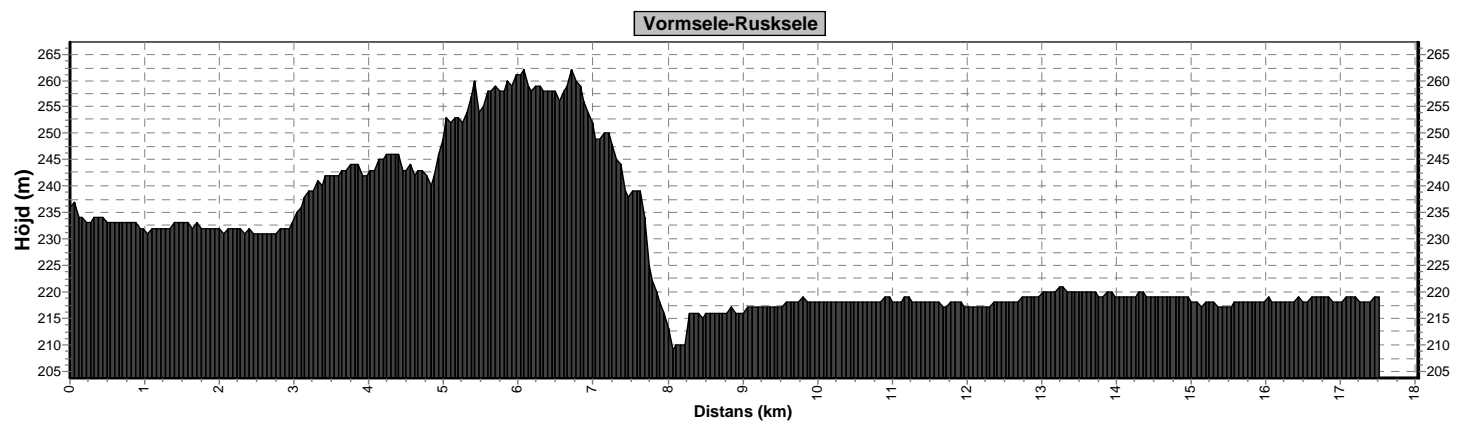

Kraddsele-Gillesnoule

Sorsele-NedreSaxnäs

NedreSaxnäs-Blattnicksele

Blattnicksele-Sandsele

Sandsele-Torviksele

Torviksele-Gargnäs

Gargnäs-Råstrand

Vindelgransele-Björksele

Björksele-Vormsele

Siksele-Föjsviken

Åmsele-Ekorrsele

Ekorrsele-Strycksele

Hällnäs-Vindeln

Vindeln-Vindelheden